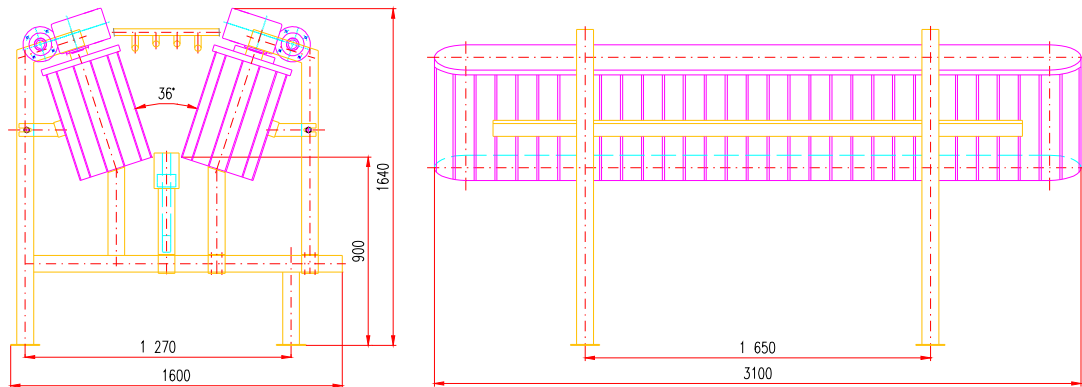

Конвейер "V" предназначен к фиксированию и транспортировки свиных туш до места оглушения. Оборудование состоит из двух бильных конвейеров образующих угол 36°. Свиная туша ими фиксируется и перемещается без опоры снизу. Управление конвейером осуществляется через пульт подвешенный в месте установки конвейера или при помощи ножной педали.

Технические данные

Ширина	1600 мм
Длина	3100 мм
Высота	1640 мм
Скорость конвейера	25 м/мин
Эл. мощность	2 x 0,37 кВт
Масса	965 кг